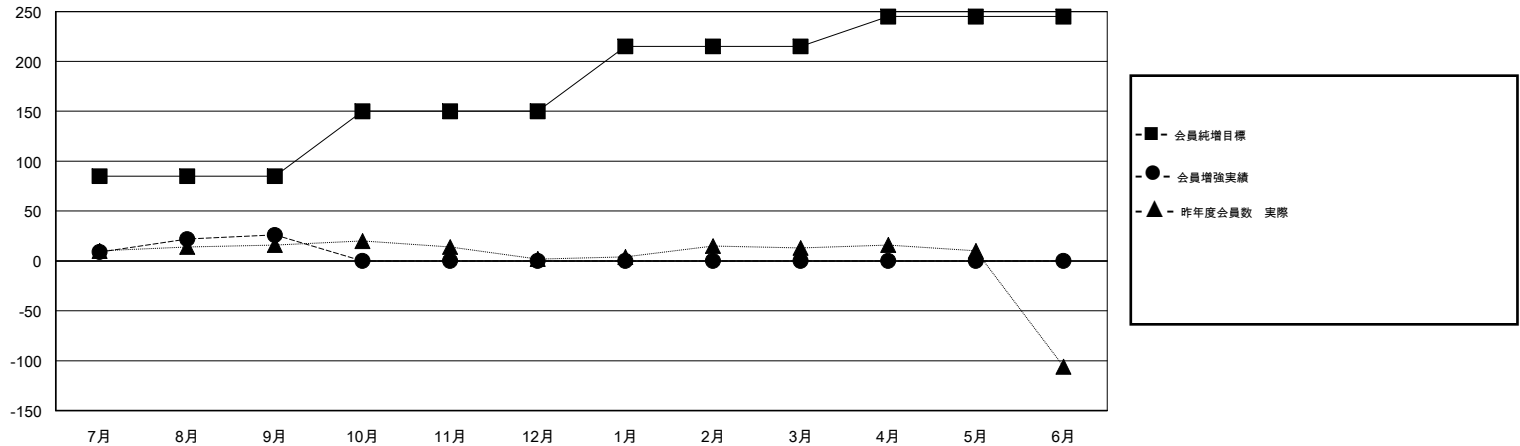

# MONTHLY MEMBERSHIP PROGRESS REPORT

District 335 A

Results as of: 09/30/2017

GMT: MASAYOSHI MARUYAMA, YASUHISA NAKAMURA

地域 JAPAN

GMT会則地域

クラブ				名			
結果: 2017-2018				結果: 2017-2018			
四半期	新クラブ目標	新クラブ	解散クラブ	四半期	会員純増目標	会員増強実績	退会者(転籍を含む) 実際
7月/8月/9月	0	0	0	7月/8月/9月	85	63	37
10月/11月/12月	0	0	0	10月/11月/12月	65	0	0
1月/2月/3月	1	0	0	1月/2月/3月	65	0	0
4月/5月/6月	0	0	0	4月/5月/6月	30	0	0

新クラブ目標及び実績累計

会員目標及び実績累計

解散クラブ: 0	33 CLUBS OF 77 一名以上の新会員を登録	男女別 男性 1,638 (78.67%) 女性 444 (21.33%) 女性%年度目標: 30%
退会者 物故会員 6 クラブ解散 0 その他 31 合計 37	<a href="#">会員累計データを見るには、ここをクリック</a>	世帯主/家族会員合計 399 国際会費半額の家族会員 217